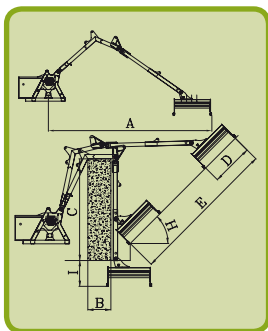

BACCHUS

H-7522 Kaposújlak, 095/3 hrsz.
Tel: +36-82/713-274, +36-30/336-9804
E-mail: bedenek@kapos-net.hu
WEB: www.bedenek.hu

-  **SILO IDRAULICO + ANTIURTO IDRAULICO**
-  **HYDRAULIC TELESCOPIC EXTENSION + HYDRAULIC SHOCKPROOF**
-  **EXTENSION HYDRAULIQUE + ANTICHOC HYDRAULIQUE**
-  **HYDRAULISCHE TELESKOP + HYDRAULISCHE ANTISHOCK SYSTEM**
-  **EXTENSION HIDRÁULICA + AMORTIGUADOR HIDRÁULICO**
-  **HIDRAULIKUSAN MŰKÖDTEHETŐ TELESZKÓP + HIDRAULIKUS ÜTKÖZÉSBIZTOSÍTÁS**

Modello Model	A	B	C	D	E	H	I
	mm	mm	mm	mm	mm		mm
BACCHUS	4150	600	2200	800	3200	45°	300
BACCHUS Plus	4700	600	2500	800	3800	45°	370

Modello Model	 Kg.	Rpm 	Rpm 	HP 	Lt. 		 cm.
BACCHUS	530	540	2800	23	95 kg	2200 HP 50/70	cm 160
BACCHUS Plus	560	540	2800	23	95 kg	2200 HP 50/70	cm 160