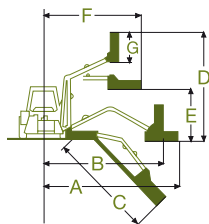

BUTTERFLY 170 • 250 • 300 • 350

H-7522 Kaposújlak, 095/3 hrsz.
 Tel: +36-82/713-274, +36-30/336-9804
 E-mail: bedenek@kapos-net.hu
 WEB: www.bedenek.hu

- DISPOSITIVO ANTIURTO MECCANICO
- MECHANICAL SAFETY IMPACT-PREVENTION DEVICE
- DISPOSITIF ANTICROC MECANIQUE
- MECHANISCHE SICHERHEITSVORRICHTUNG GEGEN STOBE
- DISPOSITIVO ANTI-GOLPE MECANICO
- MECHANIKUS ÜTKÖZÉSBIZTOSÍTÁS

Modello Model	A	B	C	D	E	F	G
	mm	mm	mm	mm	mm	mm	mm
BUTTERFLY 170	1700	1850	900	2300	1150	1150	500
BUTTERFLY 250	2500	2400	2000	2800	1600	1700	600
BUTTERFLY 300	3000	2900	2500	3300	1800	1900	800
BUTTERFLY 350	3500	3400	3000	3500	2000	2100	800

Modello Model	 Kg.	Rpm 	Rpm 	HP 	Lt. 		 Cm.
BUTTERFLY 170	220	540	3000	20	35	kg 550 HP 13/25	cm 100
BUTTERFLY 250	260	540	3000	23	48	kg 700 HP 20/30	cm 100
BUTTERFLY 300	310	540	3000	23	55	kg 800 HP 20/30	cm 120
BUTTERFLY 350	350	540	3000	23	55	kg 900 HP 23/35	cm 120