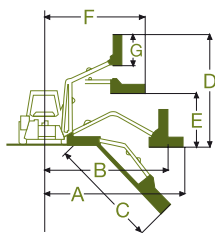

DRAGON 500 • 550 • 600

H-7522 Kaposújlak, 095/3 hrsz.
Tel: +36-82/713-274, +36-30/336-9804
E-mail: bedenek@kapos-net.hu
WEB: www.bedenek.hu

-  ROTAZIONE IDRAULICA DI SICUREZZA
-  SAFETY DEVICE: HYDRAULIC ROTATION
-  SÉCURITÉ: ROTATION HYDRAULIQUE
-  HYDRAULISCHER SICHERHEITSWINKEL
-  SEGURIDAD CON ROTACION IDRAULICA
-  HIDRAULIKUS ÜTKÖZÉSBIZTOSÍTÁS KARELFORGÁSSAL

Modello Model	A	B	C	D	E	F	G
	mm	mm	mm	mm	mm	mm	mm
DRAGON 500	5000	4200	3900	4900	2300	1900	1000
DRAGON 550	5500	4700	4300	5400	2600	2100	1000
DRAGON 600	6000	5500	4800	5900	2800	2500	1200

Modello Model	 Kg.	 Rpm	 Rpm	 HP	 Lt.		 cm.
DRAGON 500	1120	540	3000	45	200	kg 3700 HP 80/100	cm 200
DRAGON 550	1170	540	3000	45	200	kg 3900 HP 90/100	cm 200
DRAGON 600	1210	540	3000	45	205	kg 4300 HP 90/110	cm 210